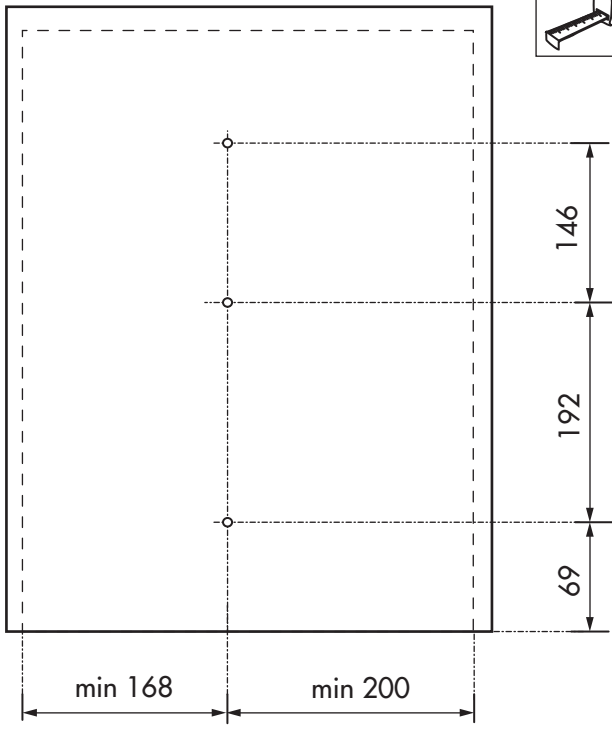

Ref: 39054014

Ref: 39055014

x1

x1

x1

x3

x3

ø4x16mm

1

R

M

F

39054014  
39055014

min 368 mm  
min 368 mm

min 495 mm  
min 495 mm

2

Unidades en milímetros | Units in millimeters | Unités en millimètres

3

4

5